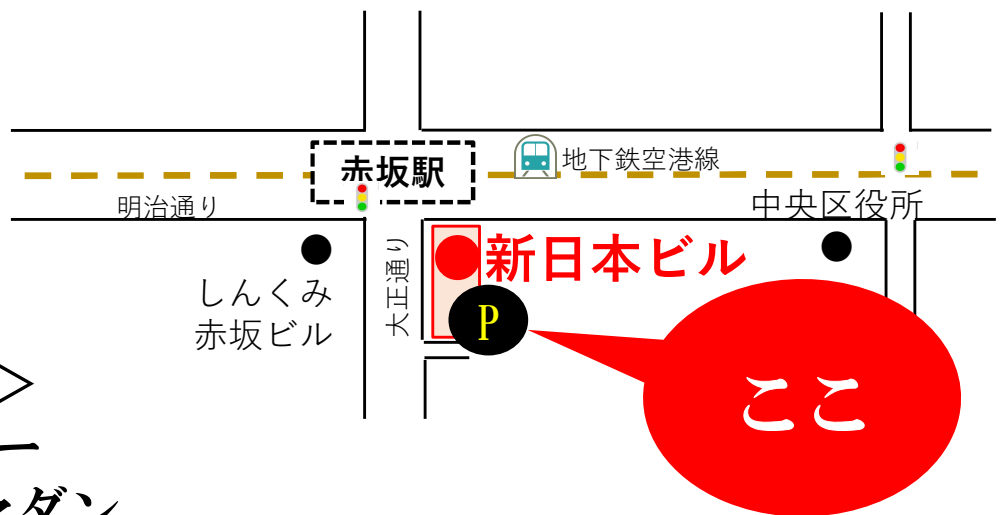

赤坂交差点角！

1Fにスターバックス コーヒー ジャパン様・JR九州ドラッグイレブン様・NTTドコモ様入居ビル

機 新日本ビル地下駐車場

械 月極立体駐車場募集中

式

保証金なし！

駐車場の特徴

月額 25,000円 (税抜)

- 1 地下鉄「赤坂駅」から徒歩2分！
- 2 屋内駐車場で直射日光や雨風、霜凍結から愛車を保護！
- 3 時間内は係員常駐、時間外はシャッター閉鎖で防犯安心！

新日本ビル
赤坂交差点角

<契約可能車種>

- コンパクトカー
- 5ナンバーのセダン
- 軽自動車 (BOXタイプ不可) ※時間貸 (100円/20分) もあります

入出庫可能時間 平日 8:00~19:00
土曜日 9:00~18:00

まずはお電話を☎